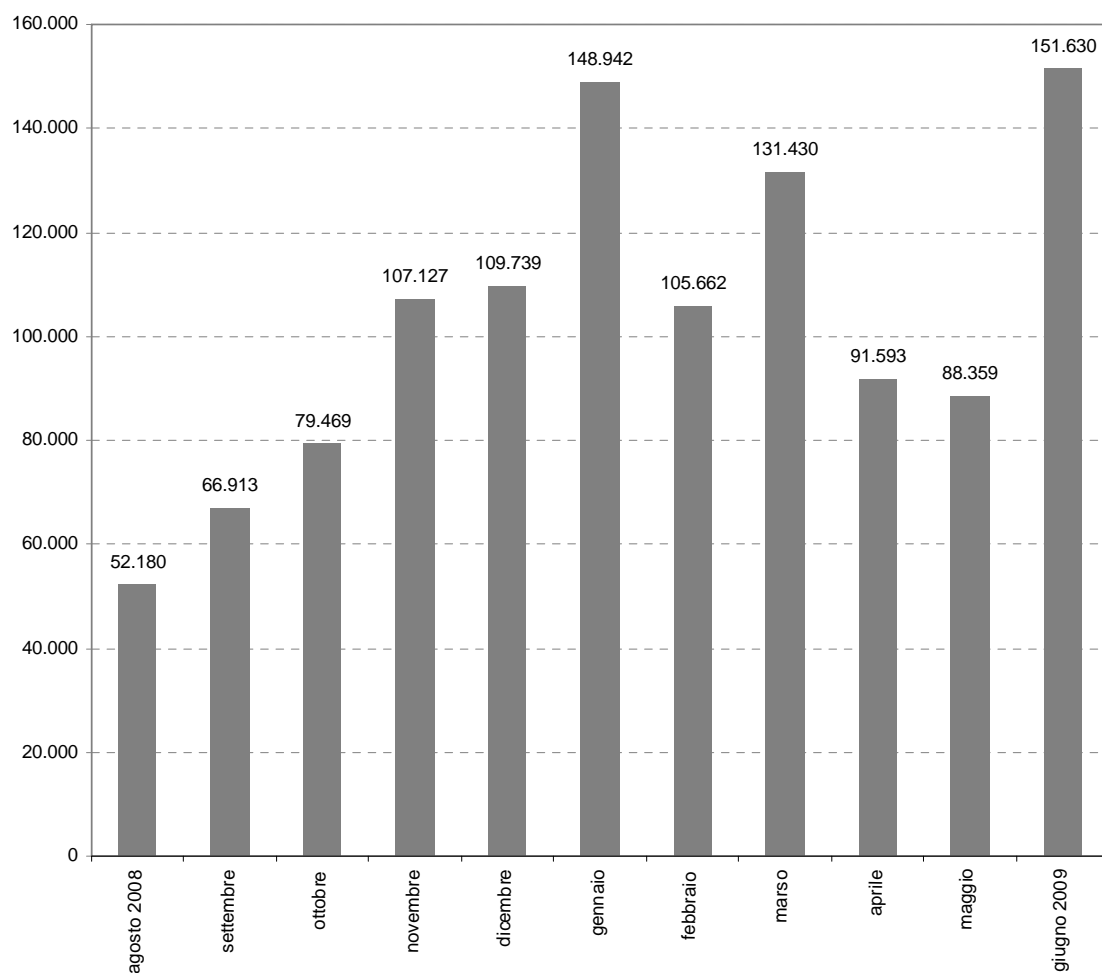

**Accessi al portale [www.osservatorioinca.org](http://www.osservatorioinca.org)**  
(Periodo agosto 2008 / giugno 2009)

Mese	Accessi	Pagine visitate	Visite	Documenti
agosto 2008	52.180	23.402	8.709	1.460
settembre	66.913	19.527	7.653	1.787
ottobre	79.469	24.360	12.093	1.981
novembre	107.127	35.179	11.491	2.370
dicembre	109.739	30.558	9.852	3.418
gennaio	148.942	48.744	9.884	4.399
febbraio	105.662	27.750	8.596	2.253
marzo	131.430	34.549	10.211	3.085
aprile	91.593	30.009	6.661	1.693
maggio	88.359	10.760	4.110	789
giugno 2009	151.630	14.032	6.588	766
<b>Totale</b>	<b>1.133.044</b>	<b>298.870</b>	<b>95.848</b>	<b>24.001</b>
<i>Media</i>	<i>103.004</i>	<i>27.170</i>	<i>8.713</i>	<i>2.182</i>